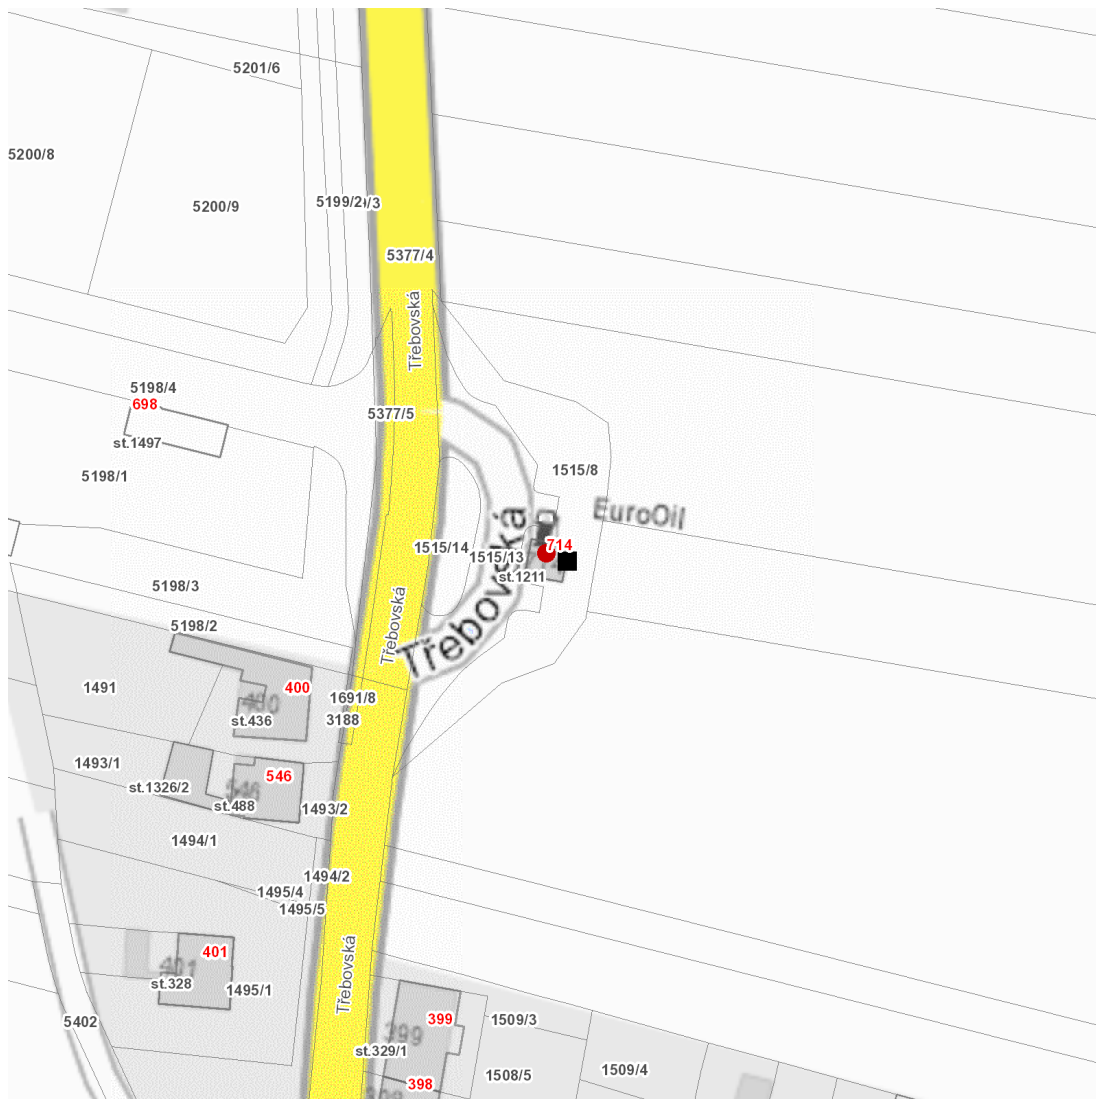

dne **10. 10. 2024** od **7:30** do **10:00** hodin

---

**Plánovaná odstávka zahrnuje tyto lokality:****Jevíčko (okres Svitavy)**

Třebovská: č. p. 714

---

**UPOZORNĚNÍ**

**Dotčené zařízení distribuční soustavy je nutné i v době odstávky považovat za zařízení pod napětím**, a proto vás žádáme o dodržení všech zásad bezpečnosti a provedení opatření potřebných k zamezení případných škod na zdraví a majetku. | Provozovatelé výroben elektřiny jsou povinni zajistit přerušeni dodávky elektřiny z výroby do vypnutého úseku distribuční soustavy.

### Orientační mapový podklad odstávkou dotčených lokalit