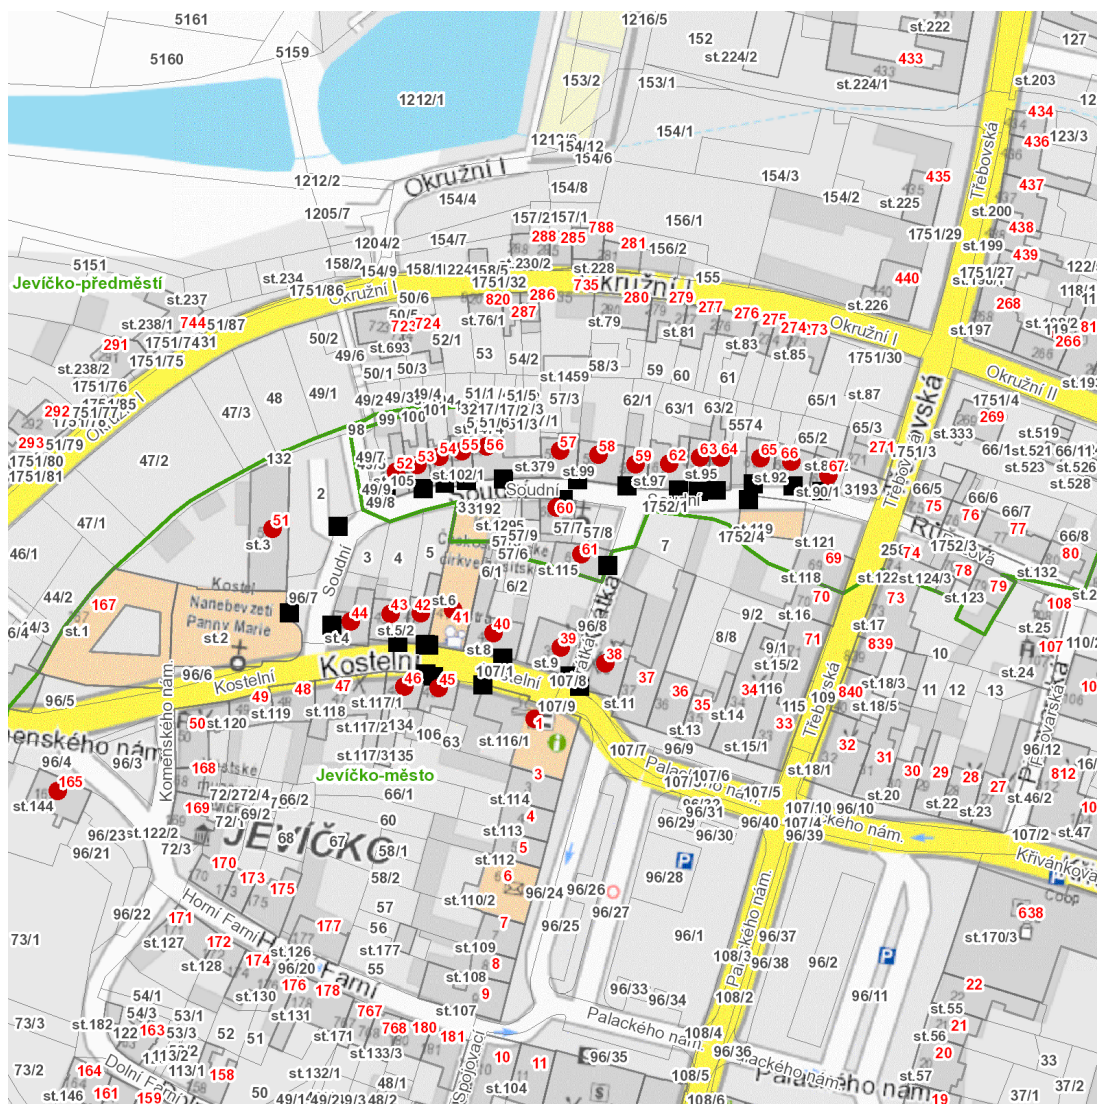

dne **20. 8. 2024** od **7:30** do **15:00** hodin

Plánovaná odstávka zahrnuje tyto lokality:**Jevíčko (okres Svitavy)**

Komenského nám.: č. p. 165

Kostelní: č. p. 39-46

Krátká: č. p. 61

Palackého nám.: č. p. 1, 38

Soudní: č. p. 51-60, 62-67

kat. území **Jevíčko-předměstí** (kód 659339): parcelní č. 119

UPOZORNĚNÍ

Dotčené zařízení distribuční soustavy je nutné i v době odstávky považovat za zařízení pod napětím, a proto vás žádáme o dodržení všech zásad bezpečnosti a provedení opatření potřebných k zamezení případných škod na zdraví a majetku. | Provozovatelé výroben elektřiny jsou povinni zajistit přerušení dodávky elektřiny z výroby do vypnutého úseku distribuční soustavy.

dne **20. 8. 2024** od **7:30** do **15:00** hodin

Orientační mapový podklad odstávkou dotčených lokalit

VYSVĚTLIVKY

- – adresy dotčené odstávkou elektřiny
- – místa připojení k elektrické síti dotčená odstávkou